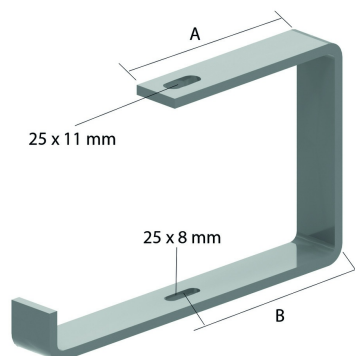

OBZ130

Open ophangbeugel

Geschikt voor montage aan het plafond of met draadstang TIM8 of TIM10.

Stand. Uitv.	Elektrolytisch verzinkt
Mat. Opt.	Hot-Dip
Mat. Opt. PE	Poedercoating

Artikel	Max. Belasting (in daN)	A	B
OBZ130.075	80	64	42,5
OBZ130.100	40	80	59,5
OBZ130.150	50	105	84,5
OBZ130.200	30	130	109,5
OBZ130.250	50	155	134,5
OBZ130.300	40	180	159,5
OBZ130.400	30	230	209,5

HD	Artikel	↕ mm	↔ mm	→ ← mm	↔ mm	kg/stk	📦	Stock	Eenh.
HD	OBZ130.075	132	102			0,390	12	X	STK
HD	OBZ130.100	132	125			0,450	12	X	STK
HD	OBZ130.150	132	177			0,570	12	X	STK
HD	OBZ130.200	132	227			0,670	12	X	STK
HD	OBZ130.250	132	281			1,020	6	X	STK
HD	OBZ130.300	132	331			1,180	6	X	STK
HD	OBZ130.400	132	431			1,461	6	X	STK

Te bestellen per volle verpakking.

Voor bevestiging van de kabelgoot met VM6.20.

Max. Belasting (daN): Gelijkmaticg verdeeld over de volledige breedte.